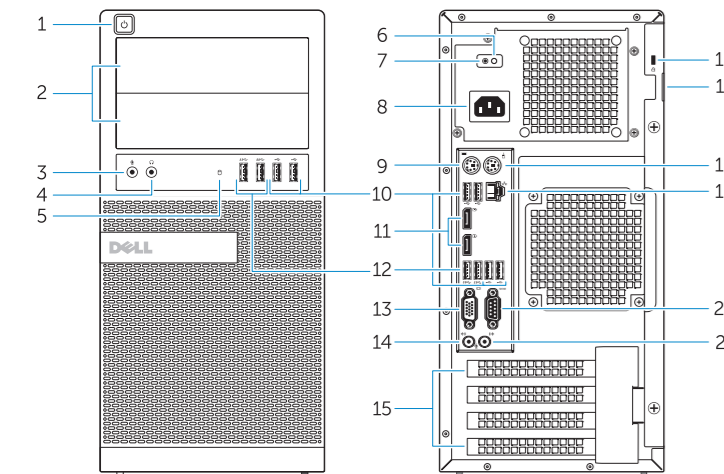

OptiPlex 7020 MT

OptiPlex 7020 SFF

1. Power button/Power light
2. Flex bay
3. Microphone connector
4. Headphone connector
5. Hard-drive activity light
6. Power-supply diagnostic light
7. Power-supply diagnostic button
8. Power cable connector
9. Keyboard connector
10. USB 2.0 connector
11. DisplayPort connector
12. USB 3.0 connector
13. VGA connector
14. Line-in/microphone connector
15. Expansion card slots
16. Security cable slot
17. Padlock ring
18. Mouse connector
19. Network connector
20. Serial connector
21. Line-out connector

1. Bouton d'alimentation/Voyant d'alimentation
2. Baie FlexBay
3. Port pour microphone
4. Port pour casque
5. Voyant d'activité du disque dur
6. Voyant de diagnostic d'alimentation
7. Bouton de diagnostic d'alimentation
8. Port d'alimentation
9. Port pour clavier
10. Port USB 2.0
11. Port DisplayPort
12. Port USB 3.0
13. Port VGA
14. Port entrée ligne/microphone
15. Logements pour carte d'extension
16. Fente pour câble de sécurité
17. Anneau pour cadenas
18. Port pour souris
19. Port réseau
20. Port série
21. Port sortie ligne