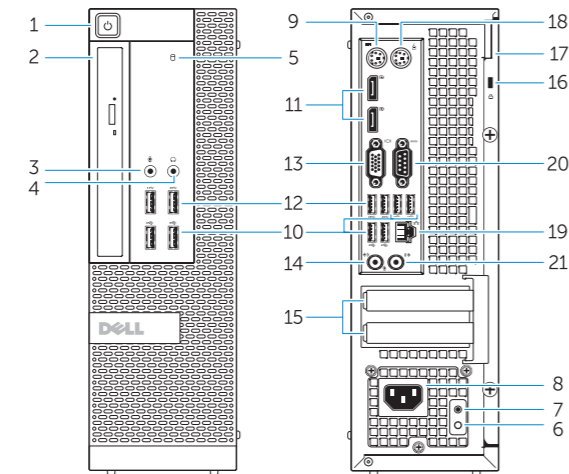

OptiPlex 7020 MT

OptiPlex 7020 SFF

1. Power button/Power light
2. Flex bay
3. Microphone connector
4. Headphone connector
5. Hard-drive activity light
6. Power-supply diagnostic light
7. Power-supply diagnostic button
8. Power cable connector
9. Keyboard connector
10. USB 2.0 connector
11. DisplayPort connector
12. USB 3.0 connector
13. VGA connector
14. Line-in/microphone connector
15. Expansion card slots
16. Security cable slot
17. Padlock ring
18. Mouse connector
19. Network connector
20. Serial connector
21. Line-out connector

1. Bouton d'alimentation/Voyant d'alimentation
2. Baie FlexBay
3. Port pour microphone
4. Port pour casque
5. Voyant d'activité du disque dur
6. Voyant de diagnostic d'alimentation
7. Bouton de diagnostic d'alimentation
8. Port d'alimentation
9. Port pour clavier
10. Port USB 2.0
11. Port DisplayPort
12. Port USB 3.0
13. Port VGA
14. Port entrée ligne/microphone
15. Logements pour carte d'extension
16. Fente pour câble de sécurité
17. Anneau pour cadenas
18. Port pour souris
19. Port réseau
20. Port série
21. Port sortie ligne